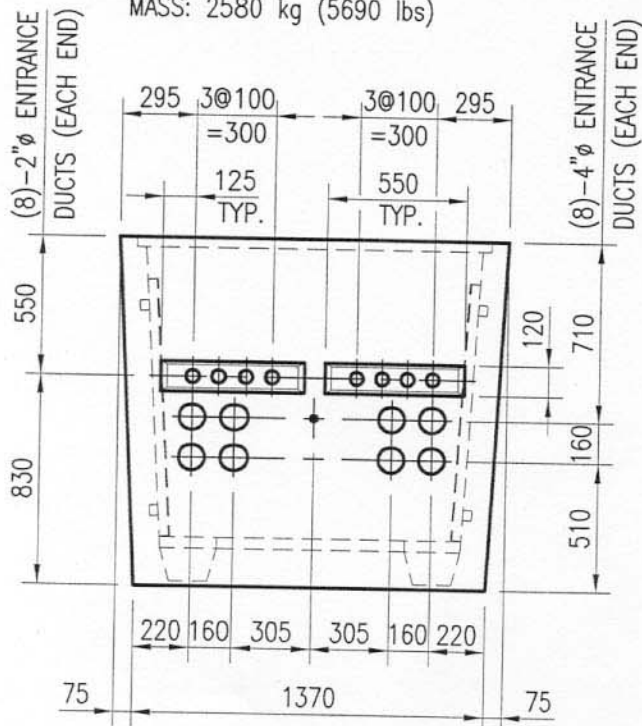

1520 x 1520 x 1380 Service Vault & Lid

A ELEVATION

B SECTION