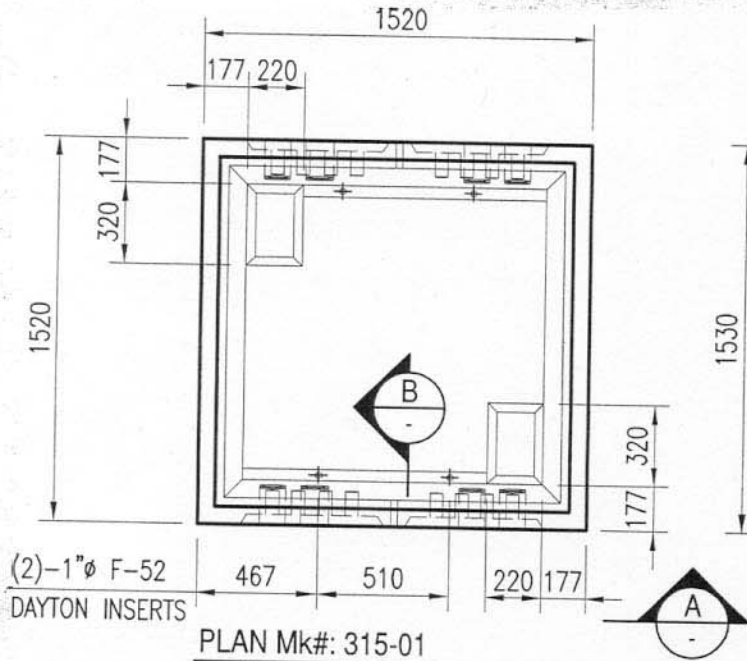

1520 x 1520 x 1380 Service Vault & Lid

A ELEVATION

B SECTION