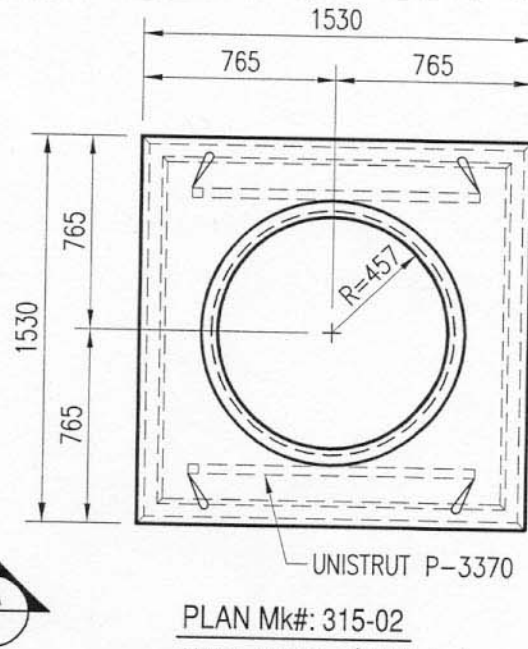

1520 x 1520 x 1380 Service Vault & Lid

A ELEVATION

B SECTION