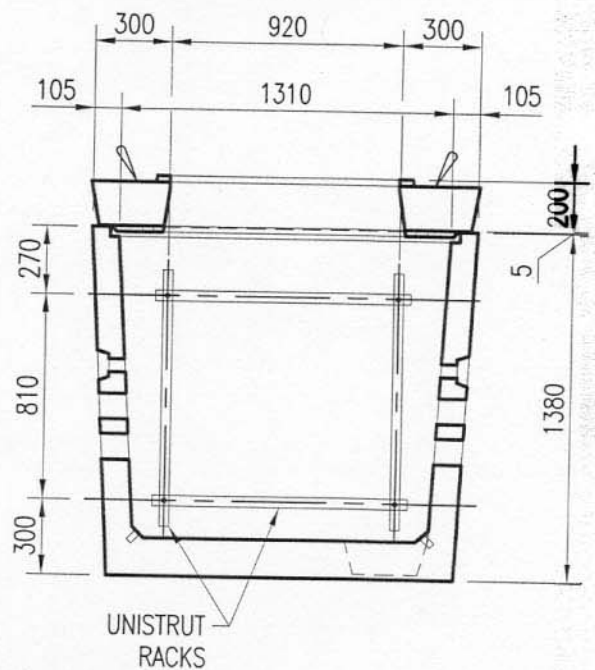

1520 x 1520 x 1380 Service Vault & Lid

A ELEVATION

B SECTION